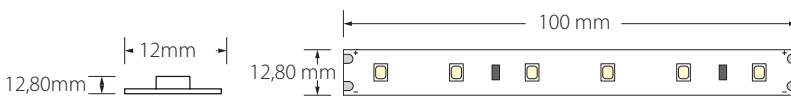

FITA NEONFLEX 1312 48VDC IP67 9.6W PERFIL DE MONTAGEM SALIENTE

CÓDIGO: 3000K: FT1221
4000K: FT1222
PERFIL: 12301002

ESCALA 1:1

LDT FILES

Technical data	
Tipo Luminária	Fita Led
Instalação	Perfil alumínio
Potência	9.6W
Led	SMD 1312
Nº Leds	120 Led / Mt
Optica	Transparente
Abertura	120°
Corte segmento	100 mm
CCT	3000K - 4000K
Índice restituição de cor	CRI > 90
Fluxo total Lm	650 - 680
Temp. funcionamento	-20° / + 50°
UV Class	F1 UL 746C
Tensão	48VDC
IP	67
Vida útil	50 000 H
Dimensões	12,80 x 12,10 mm
Comprimento rolos	20 Mt

Standarts and Certifications:

Certification	LVD 2014/35/EU 2014/30/EU - EMC Directive ROHs 2011/65/EU directive
Class	Class III
Environment	IP67
Warranty	5 Year Limited Warranty

tender txt

Fita rolo até 20 metros; largura 12,80mm; corte possível cada 100 mm; PCB flexível, 120 Leds por metro; potência nominal de 9.6W/ Metro; fluxo luminoso típico de 650/Mt; MacAdam 3; alimentação por tensão constante 48V. Protecção IP67, verso da fita com adesivo 3M. Vida útil de LM 80 50.000H, valor esse sujeito a diferentes factores que influenciaram a longevidade estimada.