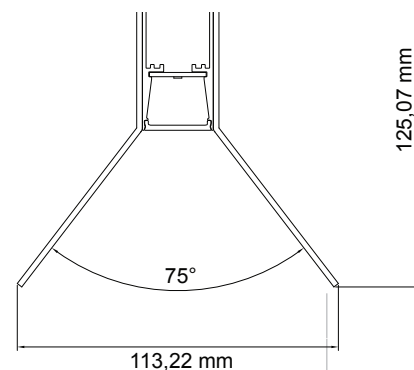

Luminária suspensa, composta por laterais angulares formando um Y invertido. As abas laterais conferem a esta luminária um UGR extremamente baixo, inferior a 13 pontos.

LUMINÁRIA LINE 3590 SUSPENSÃO				PREÇO VENDA PÚBLICO			
COMPRIMENTO CM	POTÊNCIA W	FLUX TOTAL	FLUX LUMINÁRIA	ON/OFF	DALI	CASAMBI	TUNABLE WHITE DALI
86	18	3828	2046	201,00€	241,00€	341,00€	339,00€
114	35	5074	2712	253,00€	293,00€	393,00€	415,00€
142	44	6320	3378	306,00€	346,00€	446,00€	491,00€
170	53	7567	4044	358,00€	398,00€	498,00€	567,00€
198	62	8813	4710	410,00€	450,00€	550,00€	644,00€

TODOS ACESSÓRIOS INCLUÍDOS

[WEBPAGE CONFIGURATOR](#)