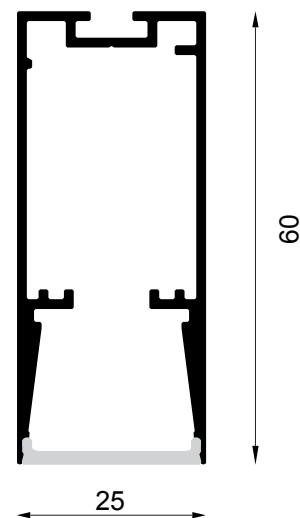

Todos os sistemas têm disponíveis diferentes intersecções standart, X - T - Y - L90 - L45 e L30, possibilitando múltiplas configurações.

superfície _surface mounted

LINE 2560

LUMINÁRIA LINE 2560 SALIENTE				PREÇO VENDA PÚBLICO			
COMPRIMENTO CM	POTÊNCIA W	FLUX TOTAL	FLUX LUMINÁRIA	ON/OFF	DALI	CASAMBI	TUNABLE WHITE DALI
58	18	2582	1380	91,00€	131,00€	231,00€	179,00€
86	18	3828	2046	115,00€	155,00€	255,00€	215,00€
114	35	5074	2712	140,00€	180,00€	280,00€	250,00€
142	44	6320	3378	164,00€	204,00€	304,00€	286,00€
170	53	7567	4044	189,00€	229,00€	329,00€	322,00€
198	62	8813	4710	214,00€	254,00€	354,00€	357,00€
226	70	10059	5377	238,00€	278,00€	378,00€	393,00€
254	80	11306	6043	263,00€	303,00€	403,00€	429,00€
282	88	12552	6709	287,00€	327,00€	427,00€	465,00€
310	97	13798	7375	312,00€	352,00€	452,00€	500,00€
L90: 14 X 14	8	1246	666	65,00€	105,00€	205,00€	141,00€
L120: 14 X 14	8	1246	666	65,00€	105,00€	205,00€	141,00€
L135: 14 X 14	8	1246	666	65,00€	105,00€	205,00€	141,00€
X: 14 X 4	16	2493	1332	89,00€	129,00€	229,00€	176,00€
Y: 14 X 3	12	1869	999	77,00€	117,00€	217,00€	159,00€
T: 14 X 3	12	1869	999	77,00€	117,00€	217,00€	159,00€