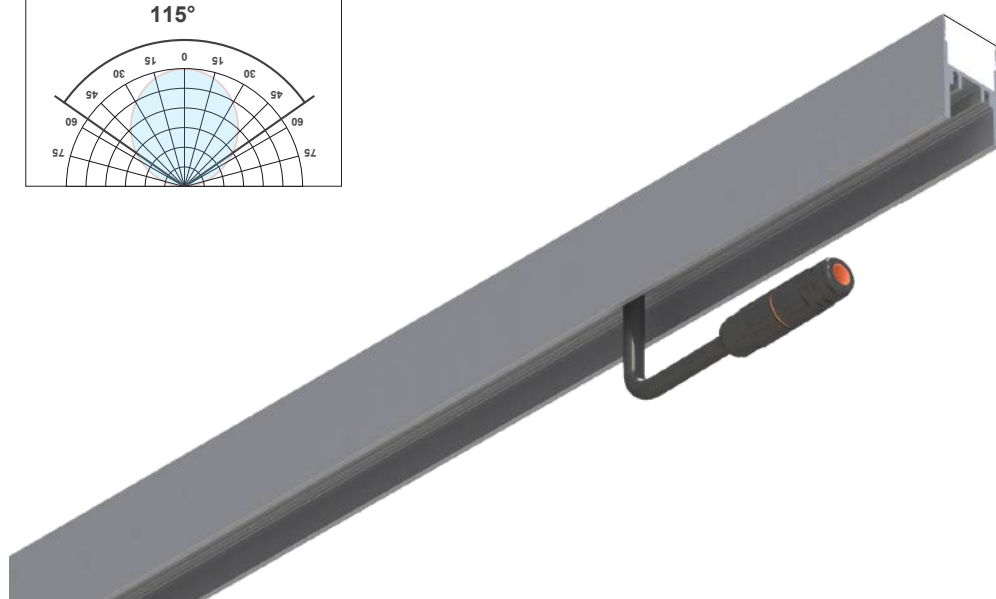

LIQ Laboratório
Industrial da
Qualidade

IK10 EN 62262

IP68 EN 60598

IP SIS ENCASTRE

1.6.2

LINHAS INDEPENDENTES OU CONTÍNUAS

LUMINÁRIA IPSIS ENCASTRE				PREÇO VENDA PÚBLICO			
COMPRIMENTO CM	POTÊNCIA W	FLUX TOTAL	FLUX LUMINÁRIA OPALINO	PVP	ON OFF	DALI	CASAMBI
507	7	980	480	137,60 €	DRIVER VENDIDOS SEPARADAMENTE CONSULTE P.F.		
1007	14	1918	959	226,80 €			
1507	21	2877	1439	270,90 €			
2007	28	3836	1918	316,00 €			