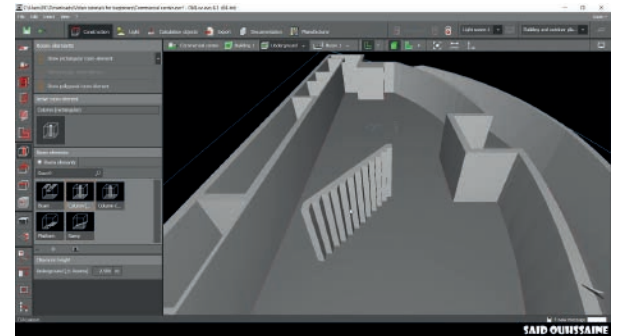

NEXT LIGHT
LED LIGHTING SOLUTIONS

Modelo	LINE 25 R
Material	Alumínio
Acabamento	Preto

Características:

- Cor: Branco
- Temperatura de cor: 3000K
- Fluxo luminoso: 1800 lm
- Consumo: 18W
- Alimentação: 230V AC
- Dimensões: 56cm x 25mm

NEXT LIGHT new ways of conceiving lighting

PERFIL 25 R : ENCASTRE / RECESSED

Dimensions: 12,5 cm, 75 cm, 75 cm, 40 mm, 25 mm

CORTE 25 MM

NEXT LIGHT
LED LIGHTING SOLUTIONS

EU DECLARATION OF CONFORMITY
DECLARAÇÃO UE DE CONFORMIDADE

MODEL: LINE 25 ENCASTRE

DESCRIPTION / DESCRIÇÃO

Recessed luminaires, independent, 25 x 25 mm x 40 mm, aluminium, 18W, 3000K, 1800lm, Opal, black.

Recessed luminaires, independent, 25 x 25 mm x 40 mm, aluminium, 18W, 3000K, 1800lm, Opal, black.

Has been designed and manufactured to comply with:
Foram produzidos e fabricados em conformidade com as seguintes normas e directivas:

- 2014/53/EU - LV Directive / Directiva de Baixa Tensão
- EN 60598-2-21:2015, EN 60598-2-1:2015
- 2014/53/EU - EMC Directive / Directiva de Compatibilidade Electromagnética
- EN 61000-3-2:2006+A1:2009+A2:2010, EN 61000-3-3:2008, EN 55015:2009+A1:2007+A2:2010, EN 61547:2009
- 2011/65/EU - RoHS Directive / Directiva Restrição de Substâncias Perigosas
- EN 50574:2012
- 2012/27/EU - Energy Efficiency Directive / Directiva de Eficiência Energética

7 de Maio de 2020

NEXT LIGHT

LINE 25 ENCASTRE

Dimensions: 25, 25, 5, 33

CORTE PARA ENCASTRE 25mm

Loader DaTa files