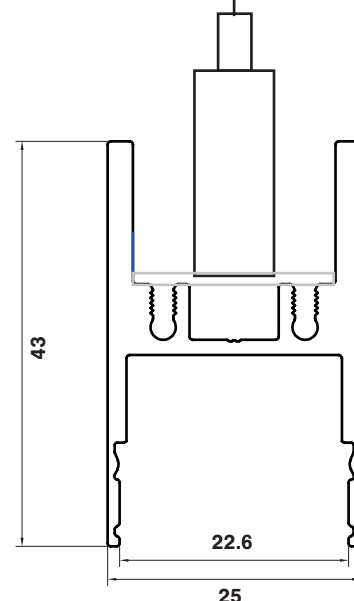

1.6.2

IP SIS

SUSPENSÃO

SISTEMA 24VDC IP68 - IK10

LINHAS INDEPENDENTES OU CONTÍNUAS

IP SIS

LUMINÁRIA IP SIS SUSPENSÃO				PREÇO VENDA PÚBLICO			
COMPRIMENTO CM	POTÊNCIA W	FLUX TOTAL	FLUX LUMINÁRIA OPALINO	PVP	ON|OFF	DALI	CASAMBI
507	28	3873	2070	137,60 €	DRIVER VENDIDOS SEPARADAMENTE CONSULTE P.F.		
1007	54	7746	4140	226,80 €			
1507	67	9697	5175	270,90 €			
2007	81	11619	6210	316,00 €			

TODOS ACESSÓRIOS INCLUIDOS