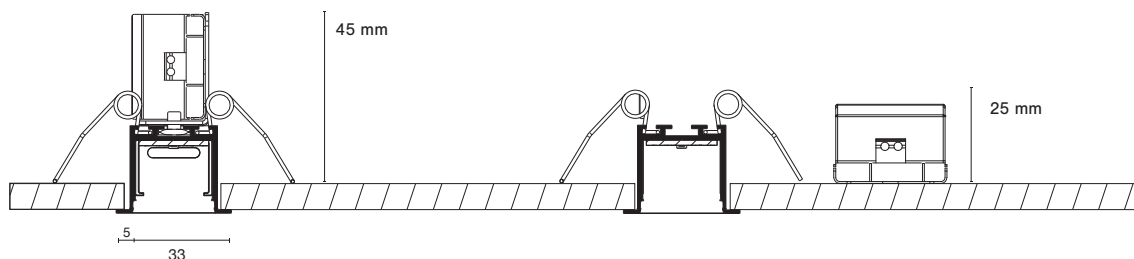

LUMINÁRIA LINE 25 ENCASTRE				PREÇO VENDA PÚBLICO			
COMPRIMENTO CM	POTÊNCIA W	FLUX TOTAL	FLUX LUMINÁRIA OPALINO	ON/OFF	DALI	CASAMBI	TUNABLE WHITE DT8
58	18	2582	1380	78,00 €	118,00 €	218,00 €	161,00€
86	18	3828	2046	97,00 €	137,00 €	237,00 €	188,00€
114	35	5074	2712	115,00 €	155,00 €	255,00 €	214,00€
142	44	6320	3378	134,00 €	174,00 €	274,00 €	241,00€
170	53	7567	4044	152,00 €	192,00 €	292,00 €	268,00€
198	62	8813	4710	171,00 €	211,00 €	311,00 €	295,00€
226	70	10059	5377	189,00 €	229,00 €	329,00 €	322,00€
254	80	11306	6043	208,00 €	248,00 €	348,00 €	349,00€
282	88	12552	6709	226,00 €	266,00 €	366,00 €	376,00€
310	97	13798	7375	245,00 €	285,00 €	385,00 €	403,00€
L90: 14 X 14	8	1246	666	86,00 €	86,00 €	86,00 €	132,00€
L120: 14 X 14	8	1246	666	86,00 €	86,00 €	86,00 €	132,00€
L135: 14 X 14	8	1246	666	86,00 €	86,00 €	86,00 €	132,00€
X: 14 X 4	16	2493	1332	172,00 €	172,00 €	172,00 €	159,00€
Y: 14 X 3	12	1869	999	129,00 €	129,00 €	129,00 €	145,00€
T: 14 X 3	12	1869	999	129,00 €	129,00 €	129,00 €	145,00€

LUMINÁRIAS **ÍNICIO** ou **FINAL**: menos 10 mm que os comprimentos **ÚNICO** apresentado.

LUMINÁRIAS **MEIO**: menos 20 mm que os comprimentos **ÚNICO** apresentados nas tabelas.

TODOS ACESSÓRIOS INCLUÍDOS

IP20   500 mA   50/60Hz | 220-240V

[WEBPAGE CONFIGURATOR](#)