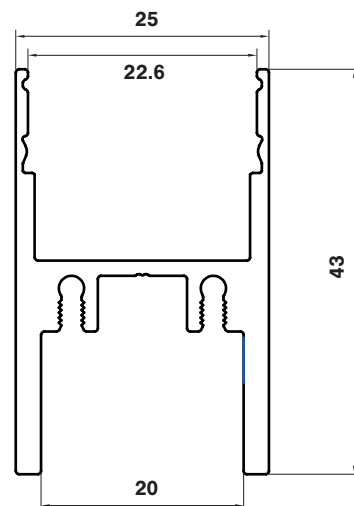

IP SIS ENCASTRE

1.6.2

LINHAS INDEPENDENTES OU CONTÍNUAS