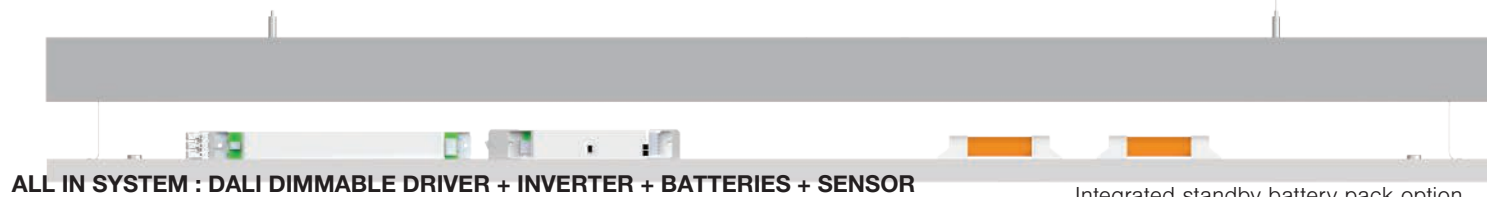

LINE 3570 SUSPENSÃO

122

ALL IN SYSTEM : DALI DIMMABLE DRIVER + INVERTER + BATTERIES + SENSOR

Integrated standby battery pack option

Linhas individuais ou contínuas para escritórios, bibliotecas, residências, lojas, corredores, showrooms, áreas de recepção, salas de aula entre outras aplicações.

Todos os sistemas têm disponíveis diferentes intersecções standart, X - T - Y - L90 - L45 e L30 possibilitando múltiplas configurações.