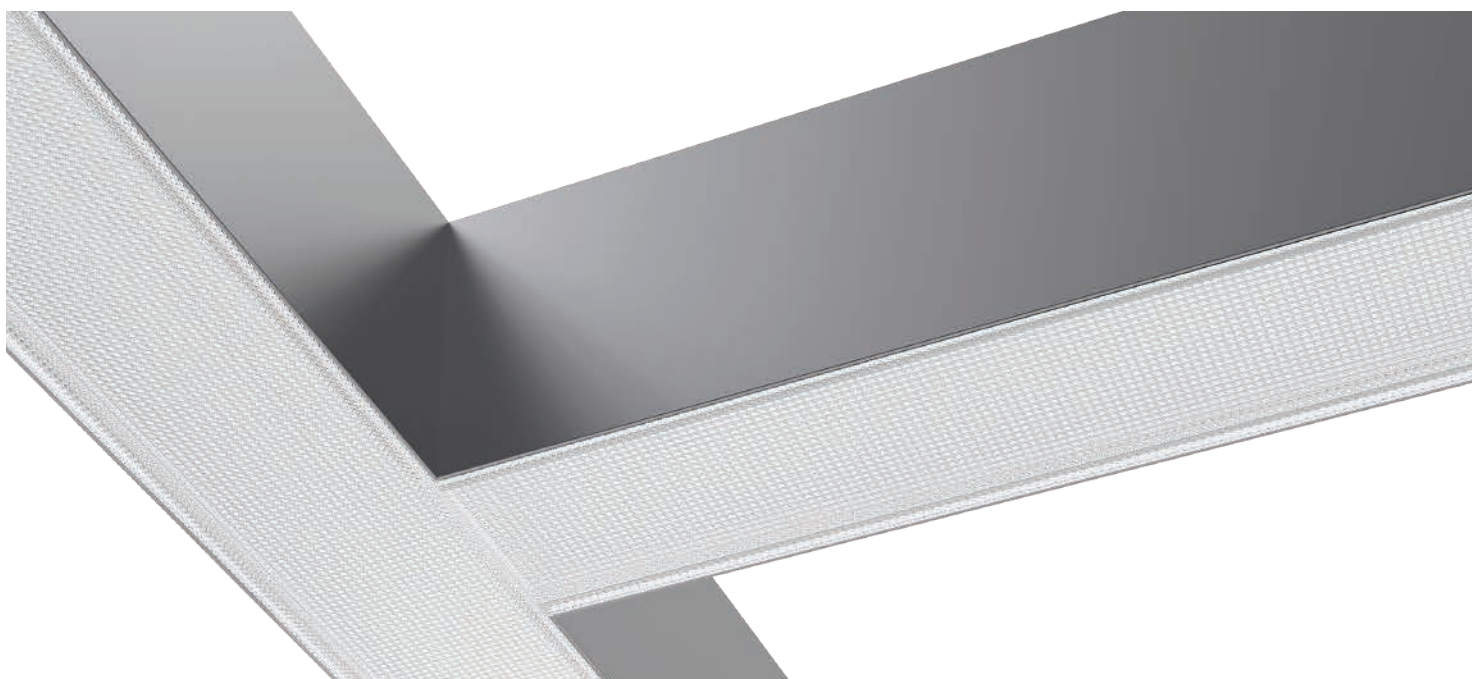

DIFUSOR **MicroPrismático**

Beam angle 50%	Field angle 10%
83,8°	154,5
Cutoff angle 2,5%	Intensity ratio in 120° cone
172,7°	82,5%

Makrolon®

 Bayer MaterialScience

LUMINÁRIA LINEAR COMPOSTA

Para obter o código da luminária pretendida, leia o código QR ou, na página: