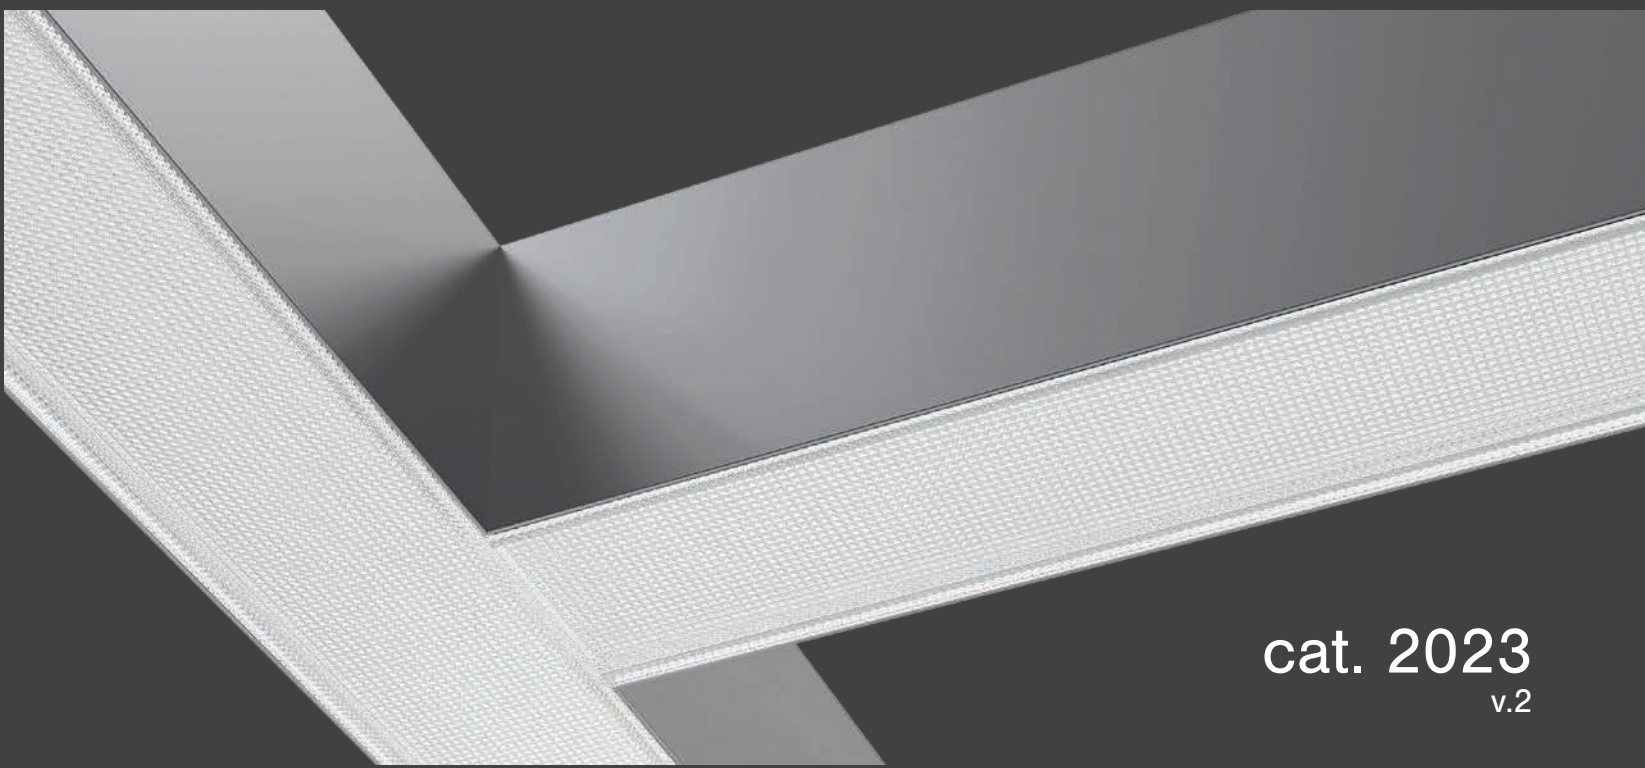

LINEAR HV LUMINAIRES

INDOOR

IP68 | IP65

»» NEXT LIGHT®

new ways of conceiving lighting

cat. 2023
v.2