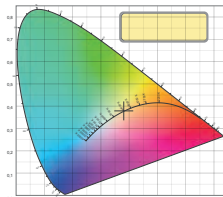

MOD NXT 90 4000K 500mA NEW CRI >93
STANDANT FOR ALL MODELS

SAMSUNG SE 2835

if 500mA
Flux / meter: 4349 Lm
Power: 30,9 W
141 Lm/W

STANDANT CURRENT

if 600mA
Flux / meter: 5087 Lm
Power: 37,7 W
135 Lm/W

Spectral distribution

Color coordinates

White color point

CRI R values

Color temperature	Color rendering index	Red component	Color fidelity	Color gamut	Color quality scale	Color coordinate cie 1931	Color coordinate cie 1931	Color coordinate	Color coordinate	Color diviation from black body
CCT	CRI	CRI R9	TM30 Rf	TM30 Rg	CQS	x	y	u	v	Δuv
4010 K	93,0	68,6	90,5	98,4	91,8	0,381	0,379	0,224	0,335	0,0009