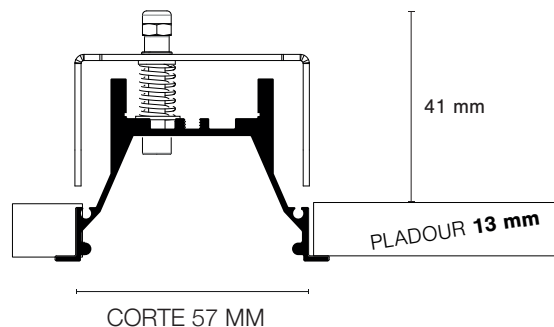

113

LINE 55R ENCASTRE

Option for high ceilings or high impact. Profile with just 5 mm flaps, diffuser with a width of 55 mm. Large capacity for heat dissipation, luminous flux up to 7500 Lm/ meter. Line Industry / Retail as option.

Opção para tectos altos ou grande impacto. Perfil com abas de 5mm, difusor com largura de 55mm. Grande capacidade de dissipação de calor, fluxo luminoso até 7500 Lm / metro, opção em Line Industry / Retail