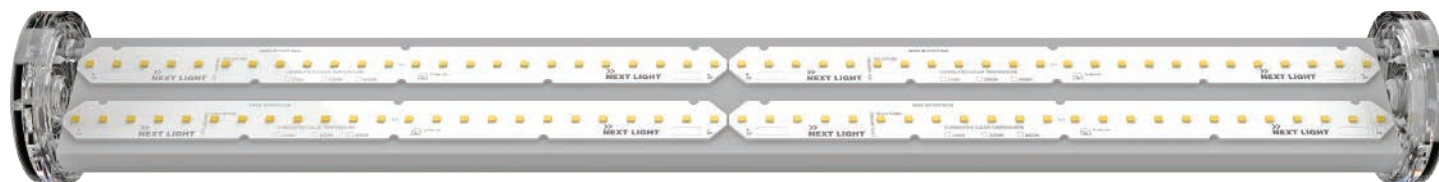

LUMINÁRIAS **ÍNICIO** ou **FINAL**: menos 10 mm que os comprimentos **ÚNICO** apresentado.

LUMINÁRIAS **MEIO**: menos 20 mm que os comprimentos **ÚNICO** apresentados nas tabelas.

TODOS ACESSÓRIOS INCLUÍDOS

IP20

500 mA

50/60Hz | 220-240V

WEBPAGE
CONFIGURATOR

TUBELINE SALIENTE 70

134

TUBO EM POLICARBONATO OPALINO

MÓDULOS EM LINHA DUPLA

LINHAS INDEPENDENTES OU CONTÍNUAS

SISTEMA MAGNÉTICO PARA LINHAS CONTÍNUAS

Ø 70 mm

LUMINÁRIA LINE TUBE SALIENTE				PREÇO VENDA PÚBLICO			
COMPRIMENTO CM	POTÊNCIA W	FLUX TOTAL	FLUX LUMINÁRIA OPALINO	ON/OFF	DALI	CASAMBI	TUNABLE WHITE
58	28	3873	2070	137,60 €	180,60 €	277,40 €	SOB CONSULTA
115	54	7746	4140	226,80 €	269,80 €	366,60 €	—
143	67	9697	5175	270,90 €	313,90 €	410,70 €	—
171	81	11619	6210	316,00 €	359,00 €	455,80 €	—
199	94	13555	7245	361,20 €	404,20 €	500,90 €	—
222	107	15492	8280	405,30 €	448,30 €	545,00 €	—
255	120	17428	9315	450,40 €	493,40 €	590,20 €	—
283	133	19365	10350	494,50 €	537,50 €	634,30 €	—

LUMINÁRIAS com topos em alumínio maquinado, acresce 7,5% ao preço indicado

LUMINÁRIAS **ÍNICIO** ou **FINAL**: menos 10 mm que os comprimentos **ÚNICO** apresentado.

LUMINÁRIAS **MEIO**: menos 20 mm que os comprimentos **ÚNICO** apresentados nas tabelas.