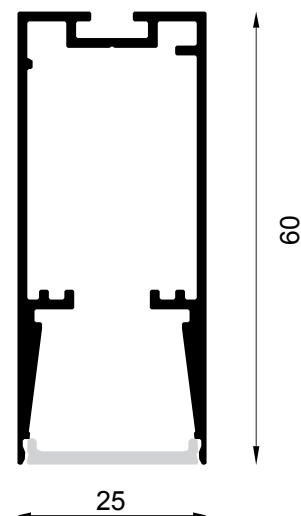

Todos os sistemas têm disponíveis diferentes intersecções standart, X - T - Y - L90 - L45 e L30, possibilitando múltiplas configurações.

LINE 2560

parede_wall

LUMINÁRIA LINE 2560 WALL				PREÇO VENDA PÚBLICO			
COMPRIMENTO CM	POTÊNCIA W	FLUX TOTAL	FLUX LUMINÁRIA	ON/OFF	DALI	CASAMBI	TUNABLE WHITE DALI
58	18	2582	1380	95,00€	131,00€	231,00€	179,00€
86	18	3838	2046	115,00€	155,00€	255,00€	215,00€
114	35	5074	2712	140,00€	180,00€	280,00€	250,00€
142	44	6320	3378	164,00€	204,00€	304,00€	286,00€
170	53	7567	4044	189,00€	229,00€	329,00€	322,00€
198	62	8813	4710	214,00€	254,00€	354,00€	357,00€
226	70	10059	5377	238,00€	278,00€	378,00€	393,00€
254	80	11306	6043	263,00€	303,00€	403,00€	429,00€
282	88	12522	6709	287,00€	327,00€	427,00€	465,00€
310	97	13798	7375	312,00€	352,00€	452,00€	500,00€
L90: 14 X 14	8	1246	666	65,00€	105,00€	205,00€	141,00€
L120: 14 X 14	8	1246	666	65,00€	105,00€	205,00€	141,00€
L135: 14 X 14	8	1246	666	65,00€	105,00€	205,00€	141,00€
X: 14 X 4	16	2493	1332	89,00€	129,00€	229,00€	176,00€
Y: 14 X 3	12	1869	999	77,00€	117,00€	217,00€	159,00€
T: 14 X 3	12	1869	999	77,00€	117,00€	217,00€	159,00€