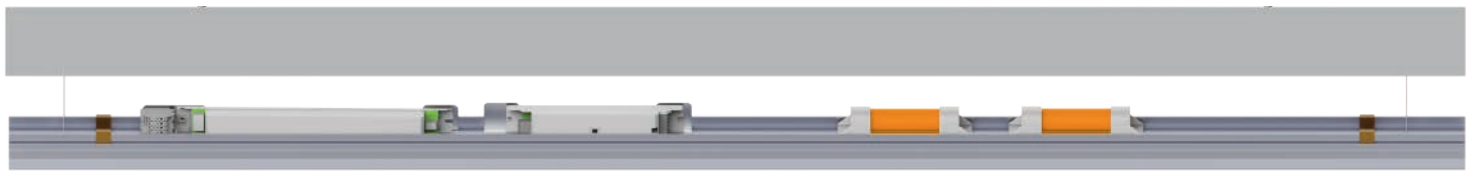

ALL IN SYSTEM : DALI DIMMABLE DRIVER + INVERTER + BATTERIES + SENSOR

Integrated standby battery pack option

Next Line systems offers almost unlimited design options. With a minimalist contemporary character they integrate in several spaces, creating different environments and architectural rhythms.

All systems have different standart intersections, X - T - Y - L90 - L45 e L30, allowing multiple configurations.

3 ways on-off
5 ways Dali connectors

different screws
to concrete, drywall or wood

superfície _surface mounted

LINE 5570

LUMINÁRIA LINE 5570 SALIENTE				PREÇO VENDA PÚBLICO			
COMPRIMENTO CM	POTÊNCIA W	FLUX TOTAL	FLUX LUMINÁRIA	ON/OFF	DALI	CASAMBI	TUNABLE WHITE DALI
58	18	2582	1555	102,00€	150,00€	250,00€	207,00€
86	18	3828	2306	131,00€	184,00€	284,00€	257,00€
114	35	5074	3056	161,00€	218,00€	318,00€	306,00€
142	44	6320	3807	191,00€	252,00€	352,00€	356,00€
170	53	7567	4558	221,00€	286,00€	386,00€	405,00€
198	62	8813	5308	251,00€	320,00€	420,00€	455,00€
226	70	10059	6059	280,00€	354,00€	454,00€	504,00€
254	80	11306	6810	310,00€	388,00€	488,00€	554,00€
282	88	12552	7560	340,00€	422,00€	522,00€	603,00€
310	97	13798	8311	370,00€	456,00€	556,00€	653,00€
L90: 14 X 14	8	1246	751	70,00€	112,00€	214,00€	154,00€
L120: 14 X 14	8	1246	751	70,00€	112,00€	214,00€	154,00€
L135: 14 X 14	8	1246	751	70,00€	112,00€	214,00€	154,00€
X: 14 X 4	16	2493	1501	100,00€	148,00€	248,00€	204,00€
Y: 14 X 3	12	1869	1126	85,00€	131,00€	231,00€	179,00€
T: 14 X 3	12	1869	1126	85,00€	131,00€	231,00€	179,00€

LUMINÁRIAS **ÍNICIO** ou **FINAL**: menos 10 mm que os comprimentos **ÚNICO** apresentado.

LUMINÁRIAS **MEIO**: menos 20 mm que os comprimentos **ÚNICO** apresentados nas tabelas.

TODOS ACESSÓRIOS INCLUÍDOS

IP20

500 mA

50/60Hz | 220-240V

WEBPAGE
CONFIGURATOR