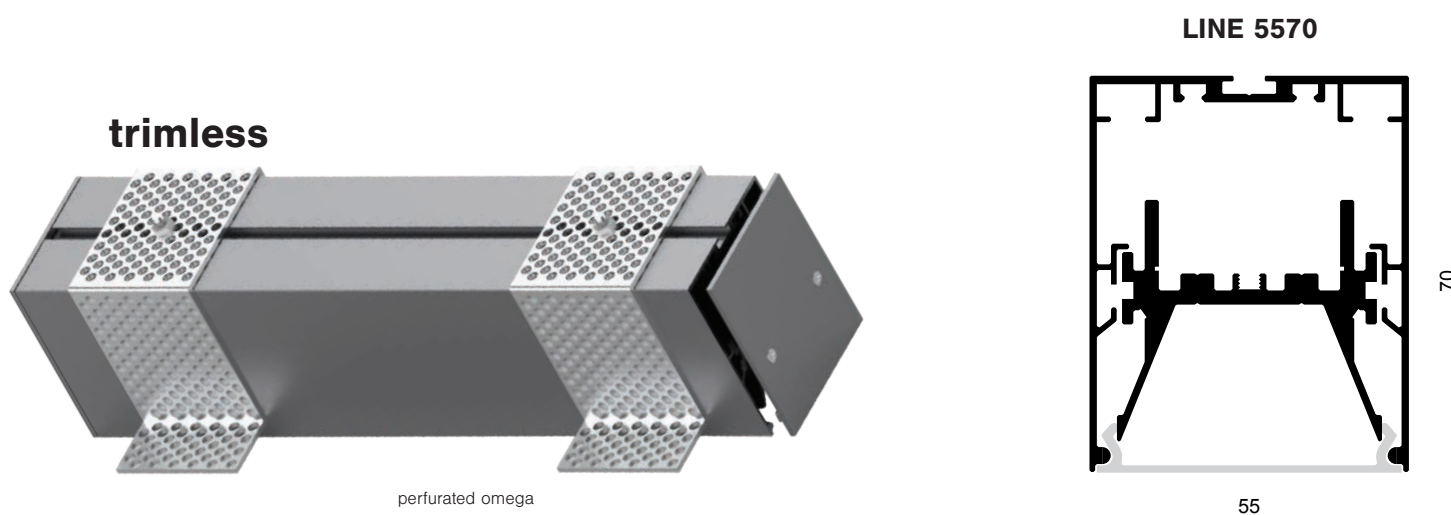

LUMINÁRIA LINE 5570				PREÇO VENDA PÚBLICO			
COMPRIMENTO CM	POTÊNCIA W	FLUX TOTAL	FLUX LUMINÁRIA	ON/OFF	DALI	CASAMBI	TUNABLE WHITE DALI
58	18	2582	1555	110,00€	150,00€	250,00€	207,00€
86	18	3828	2306	144,00€	184,00€	284,00€	257,00€
114	35	5074	3056	178,00€	218,00€	318,00€	306,00€
142	44	6320	3807	212,00€	252,00€	352,00€	356,00€
170	53	7567	4558	246,00€	286,00€	386,00€	405,00€
198	62	8813	5308	280,00€	320,00€	420,00€	455,00€
226	70	10059	6059	313,00€	354,00€	454,00€	504,00€
254	80	11306	6810	347,00€	388,00€	488,00€	544,00€
282	88	12552	7560	381,00€	422,00€	522,00€	603,00€
310	97	13798	8311	415,00€	456,00€	556,00€	653,00€
L90: 14 X 14	8	1246	751	74,00€	114,00€	214,00€	154,00€
L120: 14 X 14	8	1246	751	74,00€	114,00€	214,00€	154,00€
L135: 14 X 14	8	1246	751	74,00€	114,00€	214,00€	154,00€
X: 14 X 4	16	2493	1501	108,00€	148,00€	248,00€	204,00€
Y: 14 X 3	12	1869	1126	91,00€	131,00€	231,00€	179,00€
T: 14 X 3	12	1869	1126	91,00€	131,00€	231,00€	179,00€