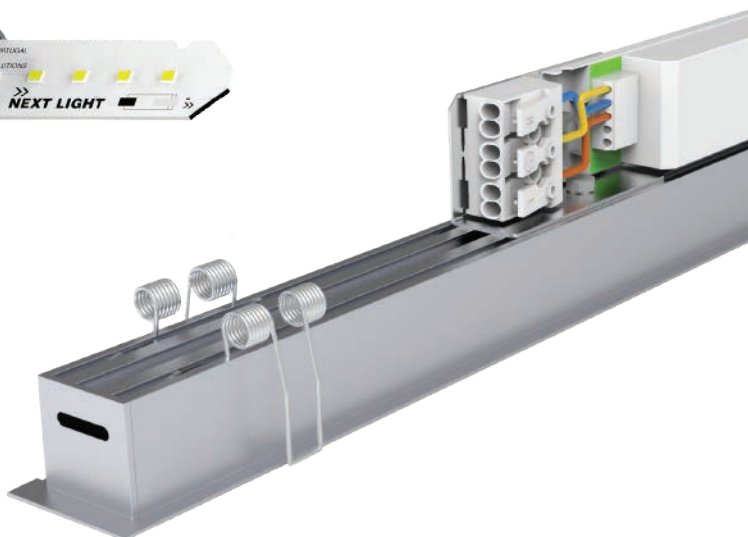

LUMINÁRIA LINE 25 ENCASTRE				PREÇO VENDA PÚBLICO			
COMPRIMENTO CM	POTÊNCIA W	FLUX TOTAL	FLUX LUMINÁRIA OPALINO	ON/OFF	DALI	CASAMBI	TUNABLE WHITE DT8
58	18	2582	1380	78,00 €	118,00 €	218,00 €	161,00€
86	18	3828	2046	97,00 €	137,00 €	237,00 €	188,00€
114	35	5074	2712	115,00 €	155,00 €	255,00 €	214,00€
142	44	6320	3378	134,00 €	174,00 €	274,00 €	241,00€
170	53	7567	4044	152,00 €	192,00 €	292,00 €	268,00€
198	62	8813	4710	171,00 €	211,00 €	311,00 €	295,00€
226	70	10059	5377	189,00 €	229,00 €	329,00 €	322,00€
254	80	11306	6043	208,00 €	248,00 €	348,00 €	349,00€
282	88	12552	6709	226,00 €	266,00 €	366,00 €	376,00€
310	97	13798	7375	245,00 €	285,00 €	385,00 €	403,00€
L90: 14 X 14	8	1246	666	86,00 €	86,00 €	86,00 €	132,00€
L120: 14 X 14	8	1246	666	86,00 €	86,00 €	86,00 €	132,00€
L135: 14 X 14	8	1246	666	86,00 €	86,00 €	86,00 €	132,00€
X: 14 X 4	16	2493	1332	172,00 €	172,00 €	172,00 €	159,00€
Y: 14 X 3	12	1869	999	129,00 €	129,00 €	129,00 €	145,00€
T: 14 X 3	12	1869	999	129,00 €	129,00 €	129,00 €	145,00€

LUMINÁRIAS **ÍNICIO** ou **FINAL**: menos 10 mm que os comprimentos **ÚNICO** apresentado.

LUMINÁRIAS **MEIO**: menos 20 mm que os comprimentos **ÚNICO** apresentados nas tabelas.

TODOS ACESSÓRIOS INCLUÍDOS

IP20   500 mA   50/60Hz | 220-240V

[WEBPAGE CONFIGURATOR](#)