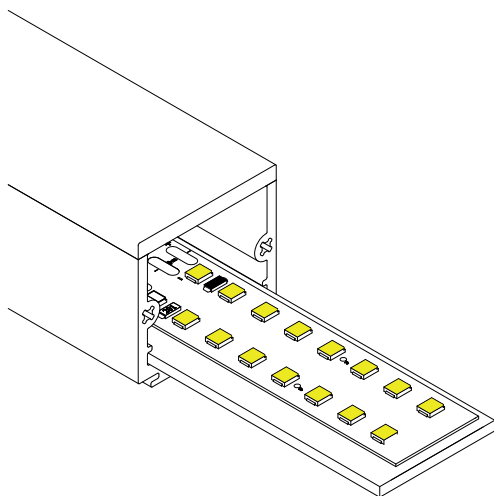

TODOS ACESSÓRIOS INCLUIDOS

LUMINÁRIAS IP65

LINE PC + GRAFITE

COMPRIMENTOS STANDARD

510mm / 1010mm / 1510mm / 2010 / 3010 mm

PC + GRAFITE 24VDC

1.6.3

Luminária CLASS III, 24VDC, potência 20W/ metro. Perfil em policarbonato com grafite. A grafite confere a este perfil a capacidade de dissipação de calor, aumentando significativamente a vida útil dos chips. Disponível luz monocromática 2700K, 3000K, 4000K e RGB. CRI: Índice de Restituição de Cor: Ra>90. Ideal para aplicação em exterior ou zonas húmidas. Comprimentos especiais até 5 metros.