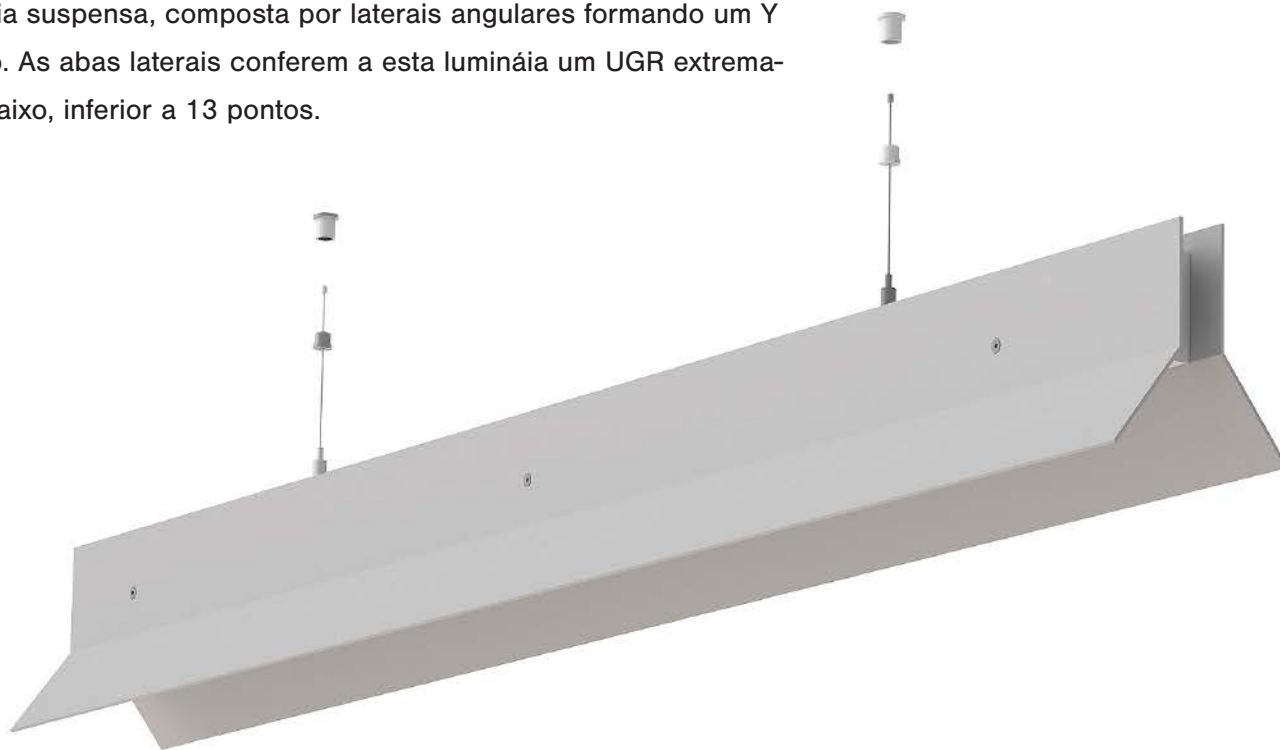

LUMINÁRIAS com topos em alumínio maquinado, acresce 7,5% ao preço indicado

LUMINÁRIAS **ÍNICIO** ou **FINAL**: menos 10 mm que os comprimentos **ÚNICO** apresentado.

LUMINÁRIAS **MEIO**: menos 20 mm que os comprimentos **ÚNICO** apresentados nas tabelas.

TODOS ACESSÓRIOS INCLUÍDOS

CE A++   IP20 500 mA 50/60Hz | 220-240V

WEBPAGE
CONFIGURATOR

Luminária suspensa, composta por laterais angulares formando um Y invertido. As abas laterais conferem a esta luminária um UGR extremamente baixo, inferior a 13 pontos.