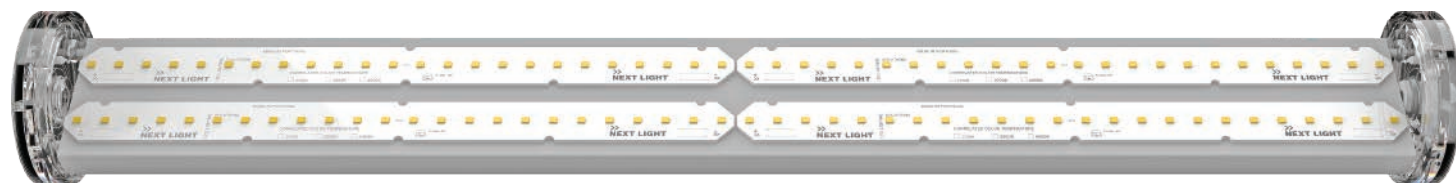

LUMINÁRIAS **ÍNICIO** ou **FINAL**: menos 10 mm que os comprimentos **ÚNICO** apresentado.

LUMINÁRIAS **MEIO**: menos 20 mm que os comprimentos **ÚNICO** apresentados nas tabelas.

TODOS ACESSÓRIOS INCLUÍDOS

 IP20 500 mA 50/60Hz | 220-240V

**WEBPAGE
CONFIGURATOR**

TUBELINE SUSPENSÃO

70

125

TUBO EM POLICARBONATO OPALINO

MÓDULOS EM **LINHA DUPLA**

LINHAS INDEPENDENTES OU CONTÍNUAS

SISTEMA **MAGNÉTICO** PARA LINHAS CONTÍNUAS

LUMINÁRIA LINE TUBE SUSPENSÃO				PREÇO VENDA PÚBLICO			
COMPRIMENTO ÚNICO CM	POTÊNCIA W	FLUX TOTAL	FLUX LUMINÁRIA OPALINO	ON/OFF	DALI	CASAMBI	TUNABLE WHITE
58	28	3873	2070	137,60 €	180,60 €	277,40 €	SOB CONSULTA
115	54	7746	4140	226,80 €	269,80 €	366,60 €	—
143	67	9697	5175	270,90 €	313,90 €	410,60 €	—
171	81	11619	6210	316,00 €	359,00 €	455,80 €	—
199	94	13555	7245	361,20 €	404,20 €	500,90 €	—
222	107	15492	8280	405,30 €	448,30 €	545,00 €	—
255	120	17428	9315	450,40 €	493,40 €	590,20 €	—
283	133	19365	10350	494,50 €	537,50 €	634,30 €	—

LUMINÁRIAS com topos em alumínio maquinado, acresce 7,5% ao preço indicado

LUMINÁRIAS **ÍNICIO** ou **FINAL**: menos 10 mm que os comprimentos **ÚNICO** apresentado.

LUMINÁRIAS **MEIO**: menos 20 mm que os comprimentos **ÚNICO** apresentados nas tabelas.