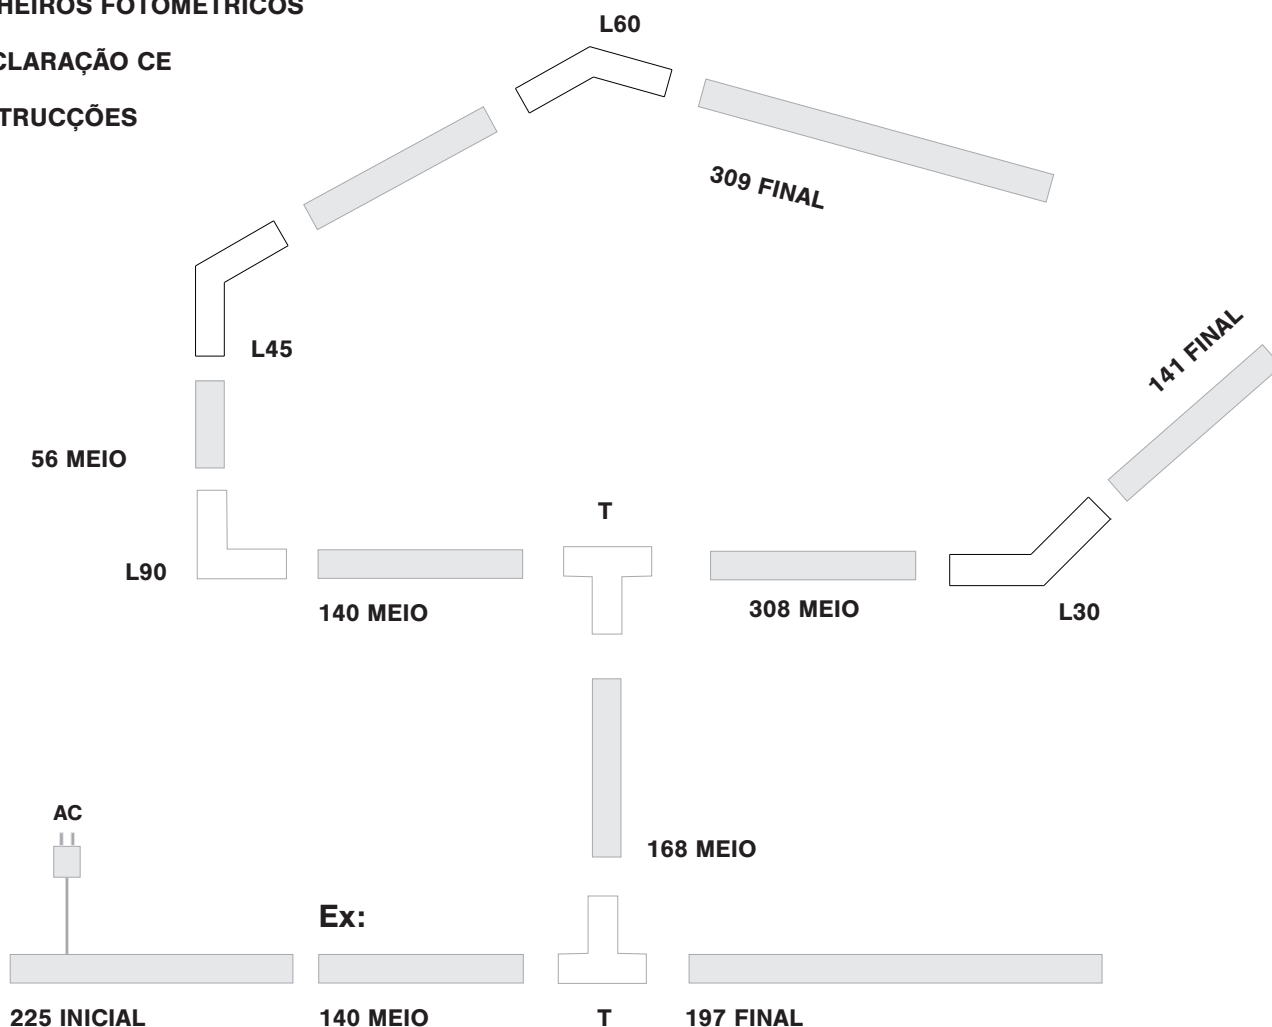

LUMINÁRIA LINEAR COMPOSTA

Para obter o código da luminária pretendida, leia o código QR ou, na página:

www.nextlight.pt / produtos / luminárias lineares

Selecione no Configurator de Produto, as características do modelo.

WEBPAGE
CONFIGURATOR

Disponíveis para **DOWNLOAD**:

FICHA TÉCNICA

DESENHO 2D

FICHEIROS FOTOMÉTRICOS

DECLARAÇÃO CE

INSTRUÇÕES

LUMINÁRIAS **ÍNICIO** ou **FINAL**: menos 10 mm que os comprimentos **ÚNICO**.

LUMINÁRIAS **MEIO**: menos 20 mm que os comprimentos **ÚNICO** apresentados nas tabelas.

IP20

500 mA

50/60Hz | 220-240V