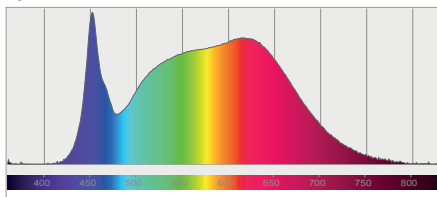

MOD NXT 90 4000K 500mA NEW CRI >93
STANDANT FOR ALL MODELS

SAMSUNG SE 2835

if 500mA
Flux / meter: 4349 Lm
Power: 30,9 W
141 Lm/W

STANDANT CURRENT

if 600mA
Flux / meter: 5087 Lm
Power: 37,7 W
135 Lm/W

Spectral distribution