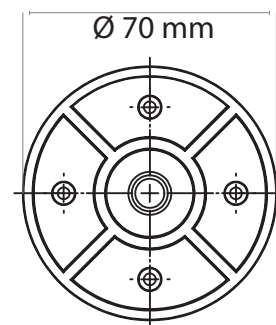

TUBELINE 50 WALL

146

TUBO EM POLICARBONATO OPALINO

MÓDULOS EM LINHA DUPLA

LINHAS INDEPENDENTES OU CONTÍNUAS

SISTEMA MAGNÉTICO PARA LINHAS CONTÍNUAS

LUMINÁRIA LINE TUBE WALL				PREÇO VENDA PÚBLICO			
COMPRIMENTO CM	POTÊNCIA W	FLUX TOTAL	FLUX LUMINÁRIA OPALINO	ON/OFF	DALI	CASAMBI	TUNABLE WHITE
58	28	3873	2070	137,60 €	180,60 €	277,40 €	SOB CONSULTA
115	54	7746	4140	226,80 €	269,80 €	366,60 €	—
143	67	9697	5175	270,90 €	313,90 €	410,70 €	—
171	81	11619	6210	316,00 €	359,00 €	455,80 €	—
199	94	13555	7245	361,20 €	404,20 €	500,90 €	—
222	107	15492	8280	405,30 €	448,30 €	545,00 €	—
255	120	17428	9315	450,50 €	493,40 €	590,20 €	—
283	133	19365	10350	494,50 €	537,50 €	634,30 €	—

LUMINÁRIAS com tops em alumínio maquinado, acresce 7,5% ao preço indicado

LUMINÁRIAS **ÍNICIO** ou **FINAL**: menos 10 mm que os comprimentos **ÚNICO** apresentado.

LUMINÁRIAS **MEIO**: menos 20 mm que os comprimentos **ÚNICO** apresentados nas tabelas.

TODOS ACESSÓRIOS INCLUÍDOS

IP20

500 mA

50/60Hz | 220-240V