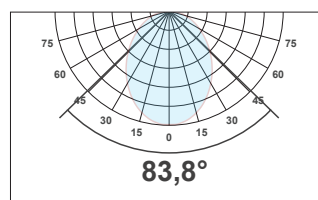

DIFUSOR **MicroPrismático**

Beam angle 50%	Field angle 10%
83,8°	154,5
Cutoff angle 2,5%	Intensity ratio in 120° cone
172,7°	82,5%

Makrolon®

 Bayer MaterialScience

LUMINÁRIA LINEAR COMPOSTA

Para obter o código da luminária pretendida, leia o código QR ou, na página: