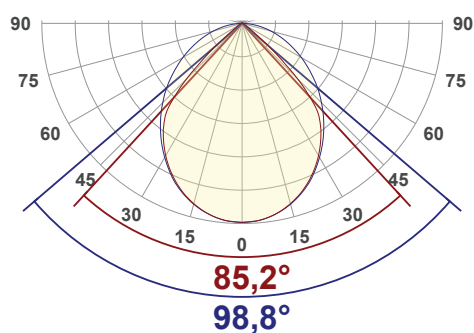

Luminária suspensa, composta por laterais angulares formando um Y invertido. As abas laterais conferem a esta luminária um UGR extremamente baixo, inferior a 13 pontos.

LUMINÁRIA LINE 3590 SUSPENSÃO				PREÇO VENDA PÚBLICO			
COMPRIMENTO CM	POTÊNCIA W	FLUX TOTAL	FLUX LUMINÁRIA	ON/OFF	DALI	CASAMBI	TUNABLE WHITE DALI
86	18	3828	2046	201,00€	241,00€	341,00€	339,00€
114	35	5074	2712	253,00€	293,00€	393,00€	415,00€
142	44	6320	3378	306,00€	346,00€	446,00€	491,00€
170	53	7567	4044	358,00€	398,00€	498,00€	567,00€
198	62	8813	4710	410,00€	450,00€	550,00€	644,00€

TODOS ACESSÓRIOS INCLUÍDOS

[WEBPAGE CONFIGURATOR](#)