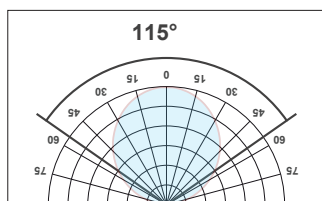

IP SIS ENCASTRE

1.6.2

LINHAS INDEPENDENTES OU CONTÍNUAS