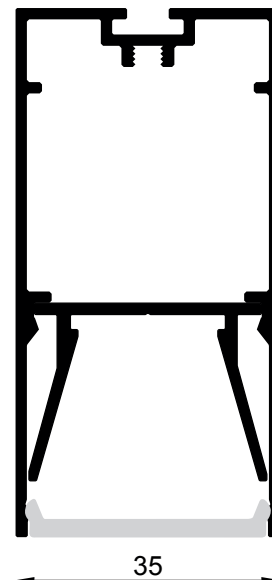

LUMINÁRIA LINE 3570 SALIENTE				PREÇO VENDA PÚBLICO			
COMPRIMENTO CM	POTÊNCIA W	FLUX TOTAL	FLUX LUMINÁRIA	ON/OFF	DALI	CASAMBI	TUNABLE WHITE DALI
58	18	2582	1192	97,00€	146,00€	246,00€	201,00€
86	18	3828	1768	125,00€	178,00€	278,00€	247,00€
114	35	5074	2344	153,00€	210,00€	310,00€	294,00€
142	44	6320	2920	181,00€	242,00€	342,00€	340,00€
170	53	7567	3495	208,00€	274,00€	374,00€	387,00€
198	62	8813	4071	236,00€	305,00€	405,00€	433,00€
226	70	10059	4647	264,00€	337,00€	437,00€	479,00€
254	80	11306	5222	291,00€	369,00€	469,00€	526,00€
282	88	12552	5798	319,00€	401,00€	501,00€	572,00€
310	97	13798	6374	347,00€	433,00€	533,00€	618,00€
L90: 14 X 14	8	1246	576	68,00€	112,00€	212,00€	151,00€
L120: 14 X 14	8	1246	576	68,00€	112,00€	212,00€	151,00€
L135: 14 X 14	8	1246	576	68,00€	112,00€	212,00€	151,00€
X: 14 X 4	16	2493	1151	95,00€	144,00€	244,00€	198,00€
Y: 14 X 3	12	1869	864	82,00€	128,00€	228,00€	175,00€
T: 14 X 3	12	1869	864	82,00€	128,00€	228,00€	175,00€

LUMINÁRIAS **ÍNICIO** ou **FINAL**: menos 10 mm que os comprimentos **ÚNICO** apresentado.

LUMINÁRIAS **MEIO**: menos 20 mm que os comprimentos **ÚNICO** apresentados nas tabelas.

TODOS ACESSÓRIOS INCLUÍDOS

IP20

500 mA

50/60Hz | 220-240V

WEBPAGE
CONFIGURATOR