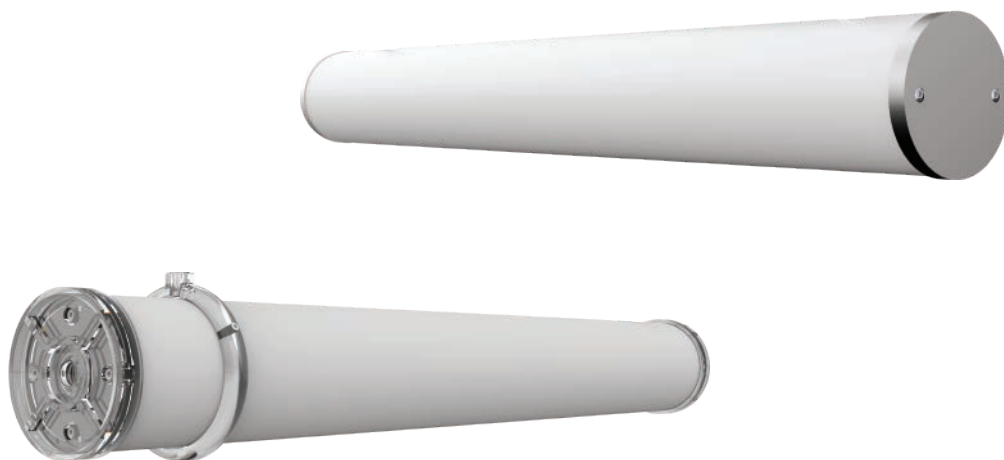

TUBELINE 50 WALL

146

TUBO EM POLICARBONATO OPALINO

MÓDULOS EM LINHA DUPLA

LINHAS INDEPENDENTES OU CONTÍNUAS

SISTEMA MAGNÉTICO PARA LINHAS CONTÍNUAS

LUMINÁRIA LINE TUBE WALL				PREÇO VENDA PÚBLICO			
COMPRIMENTO CM	POTÊNCIA W	FLUX TOTAL	FLUX LUMINÁRIA OPALINO	ON/OFF	DALI	CASAMBI	TUNABLE WHITE
58	28	3873	2070	137,60 €	180,60 €	277,40 €	SOB CONSULTA
115	54	7746	4140	226,80 €	269,80 €	366,60 €	—
143	67	9697	5175	270,90 €	313,90 €	410,70 €	—
171	81	11619	6210	316,00 €	359,00 €	455,80 €	—
199	94	13555	7245	361,20 €	404,20 €	500,90 €	—
222	107	15492	8280	405,30 €	448,30 €	545,00 €	—
255	120	17428	9315	450,50 €	493,40 €	590,20 €	—
283	133	19365	10350	494,50 €	537,50 €	634,30 €	—

LUMINÁRIAS com tops em alumínio maquinado, acresce 7,5% ao preço indicado

LUMINÁRIAS **ÍNICIO** ou **FINAL**: menos 10 mm que os comprimentos **ÚNICO** apresentado.

LUMINÁRIAS **MEIO**: menos 20 mm que os comprimentos **ÚNICO** apresentados nas tabelas.

TODOS ACESSÓRIOS INCLUÍDOS

IP20

500 mA

50/60Hz | 220-240V