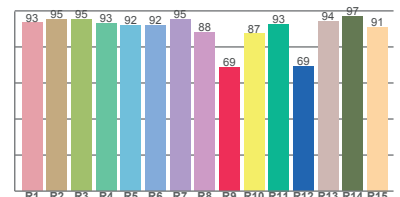

MOD NXT 90 4000K 500mA NEW CRI >93
STANDANT FOR ALL MODELS

SAMSUNG SE 2835

if 500mA
Flux / meter: 4349 Lm
Power: 30,9 W
141 Lm/W

STANDANT CURRENT

if 600mA
Flux / meter: 5087 Lm
Power: 37,7 W
135 Lm/W

Spectral distribution

Color coordinates

White color point

CRI R values

Color temperature	Color rendering index	Red component	Color fidelity	Color gamut	Color quality scale	Color coordinate cie 1931	Color coordinate cie 1931	Color coordinate	Color coordinate	Color diviation from black body
CCT	CRI	CRI R9	TM30 Rf	TM30 Rg	CQS	x	y	u	v	Δuv
4010 K	93,0	68,6	90,5	98,4	91,8	0,381	0,379	0,224	0,335	0,0009