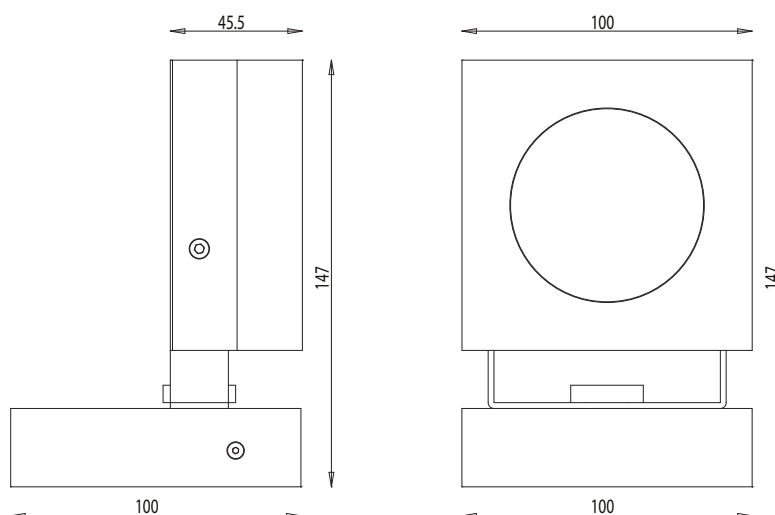

0° - 180° vertical tilting

Housing in aluminium, powder coated, anodised heat sink.

DC and AC Version

POWER: 12W, 16W and 24W

CCT: 3000K / 4000°K

CRI > 90

FLUX Approx: 1100 Lm to 2600 Lm

CUBICOS

Track Light floodlight

Características

Projector Led para calha trifásica

Módulos AC ACRICH 3

Módulos DC com driver no adaptador

Disponível em diferentes configurações

0° - 180° rotação vertical - 350° ajustamento horizontal