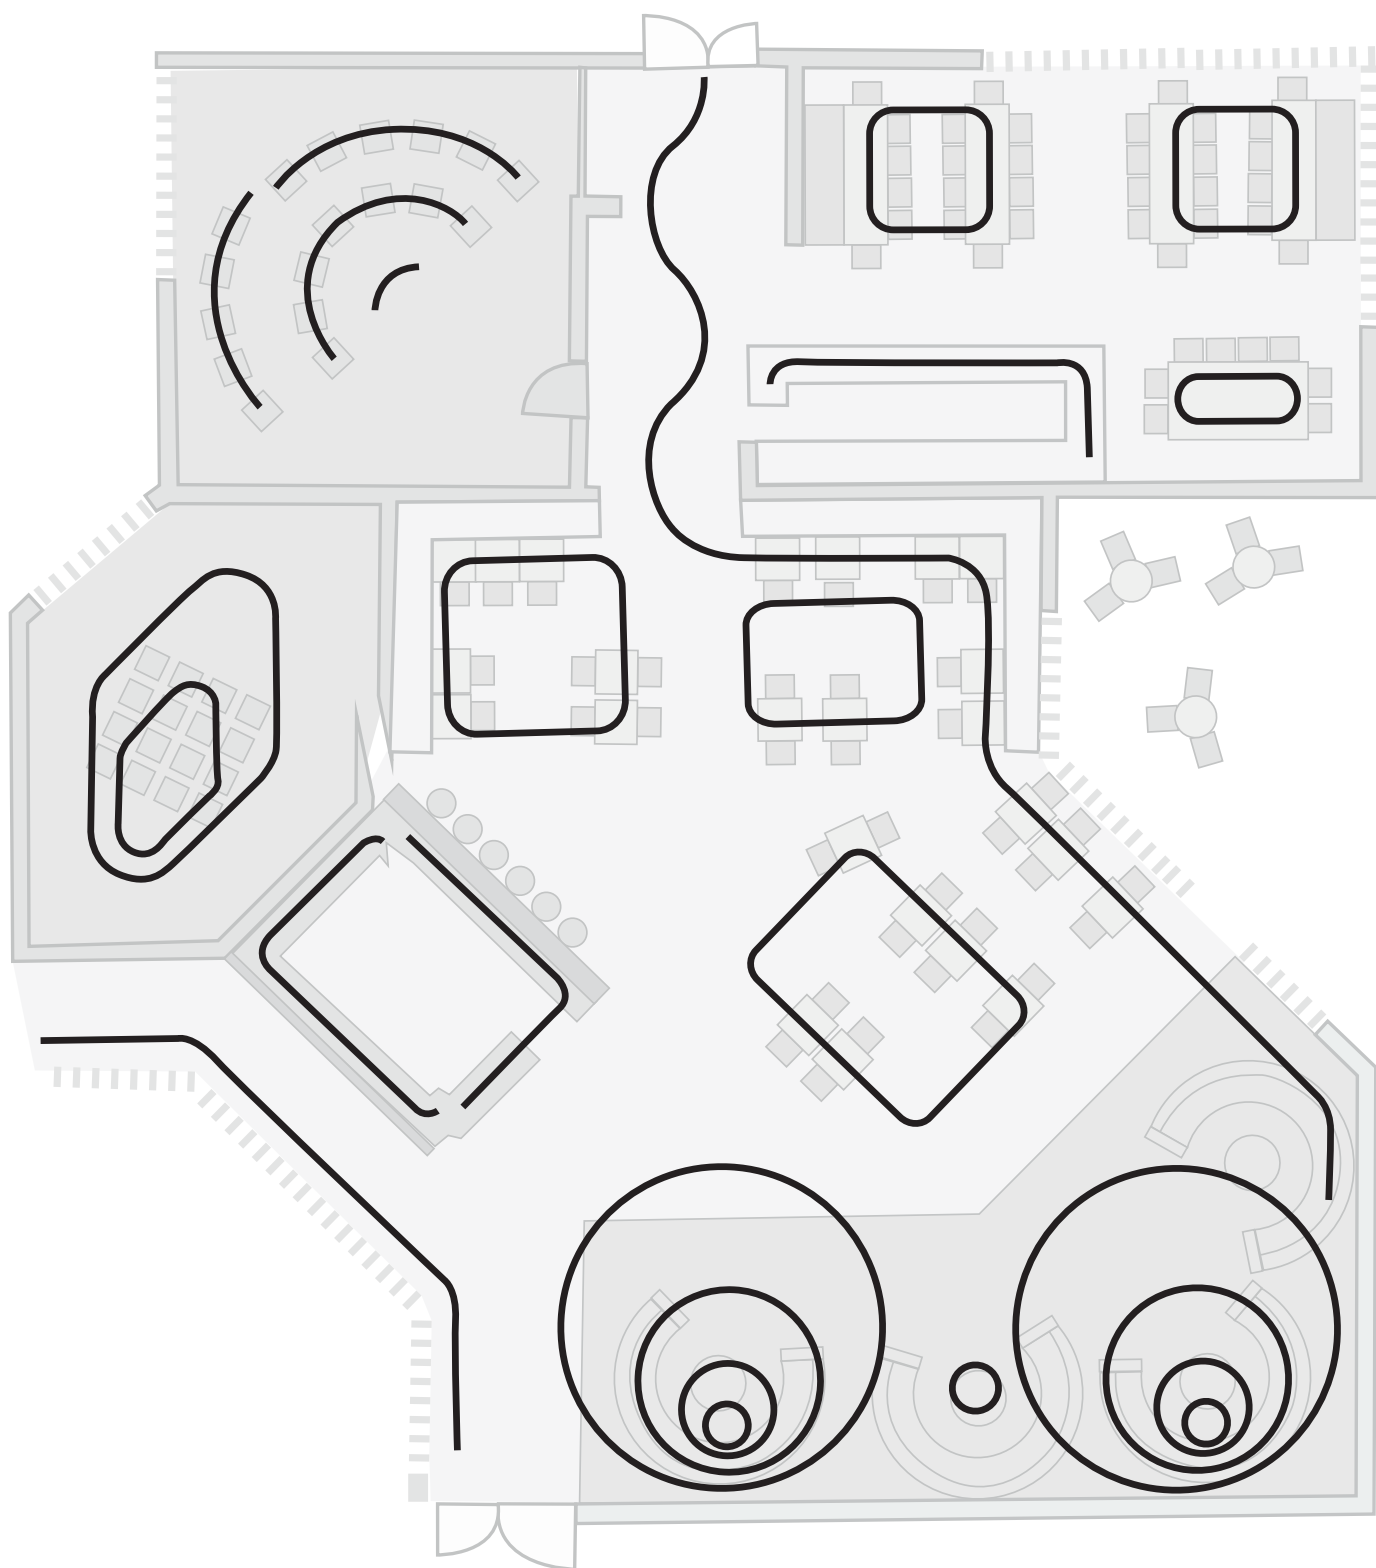

# **CURVE C3535** system

**800mm**

**1500mm**

**3000mm**

## Exemplos de composições

Rectas com diferentes comprimentos

Curvas com 45°, 90° ou 135° : Diâmetros de 800, 1500 e 3000 mm.

∅ 800mm

1m	16.56,64.03lx	321.09cm
2m	4.139,16.01lx	642.19cm
3m	1.839,7.114lx	963.28cm
5m	0.6622,2.561lx	1605.47cm
7m	0.3379,1.307lx	2247.65cm
Height	Eavg,Emax	Angle:116.16deg Diameter