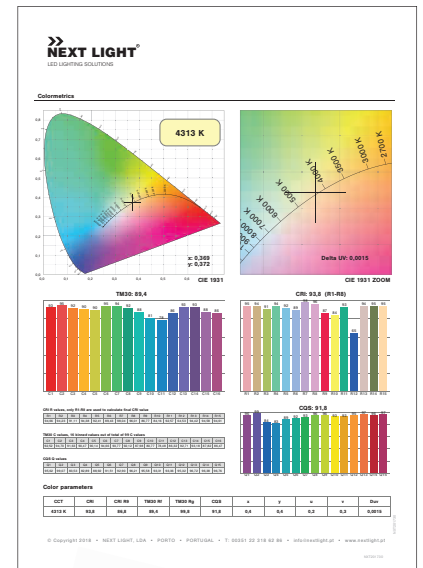

FULL SPECTRUM LED STRIPS

CRI 97

MacADAMS 3

ADESIVO 3M VHB 4929 IP65

5 ANOS GARANTIA

**EFICIÊNCIA
ATÉ 150 Lm / W**

COMPONENTES

FITAS LED

C.1

RELATÓRIO FOTOMÉTRICO

Estão disponíveis relatórios fotométricos completos para todas as referências de fitas Led, bem como ficheiros .IES e .LTD para os programas de projecto luminotécnico.

NEXT LIGHT Color Bin Definitions