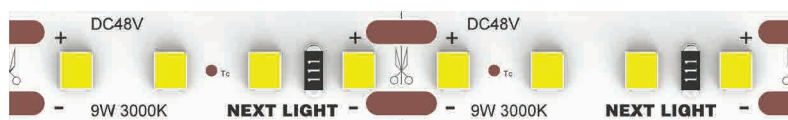

COMPONENTES

FITAS LED

C.1

FITAS LED

PARA GRANDES COMPRIMENTOS

LED STRIPS FOR LARGE LENGTHS

230VAC 12W 1100LM

50 metros com uma única ligação directa AC

acessórios apropriados para Classe I

Fita flexível LED 2835, alimentação directa tensão de rede 230VDC, 108 leds/metro, revestimento manga de silicone, IP65, rolo com comprimento até 50 metros. Corte possível em segmentos com 25 cm, sistema de conexão sem solda. Alta eficiência, 104 Lm/watt (5700K), potência de 9,2 - 12W, fluxo regulável com reóstato. Temperatura de cor 3000, 4000K e 5700K, CRI>85.

Waterproof IP65

No Power supply

Low Flicker

48VDC 9W 985LM

25 metros com uma única fonte de alimentação