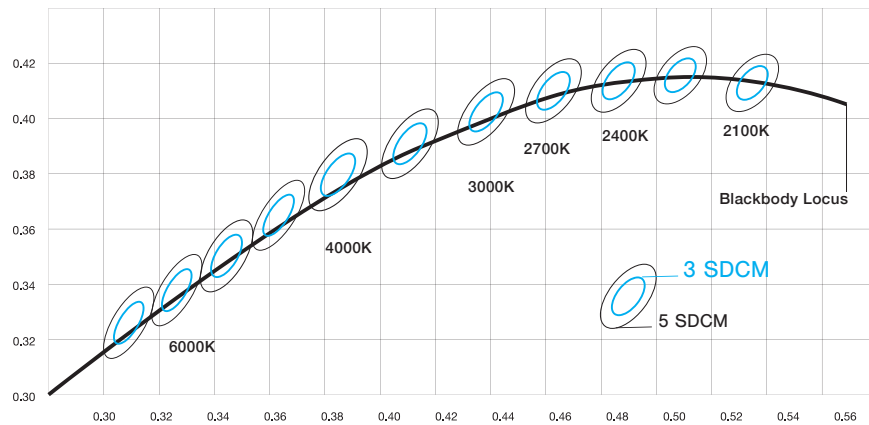

FULL SPECTRUM LED STRIPS

CRI 97

MacADAMS 3

ADESIVO 3M VHB 4929 IP65

5 ANOS GARANTIA

**EFICIÊNCIA
ATÉ 150 Lm / W**

COMPONENTES

FITAS LED

Ø 190mm x 20mm

Ø 130mm x 14mm
5 METROS IP20

5 METROS IP65

PROFESSIONAL
50 METERS
REELS

50 METROS IP65

C.1

COMPONENTES FITAS LED

Constant voltage Strip