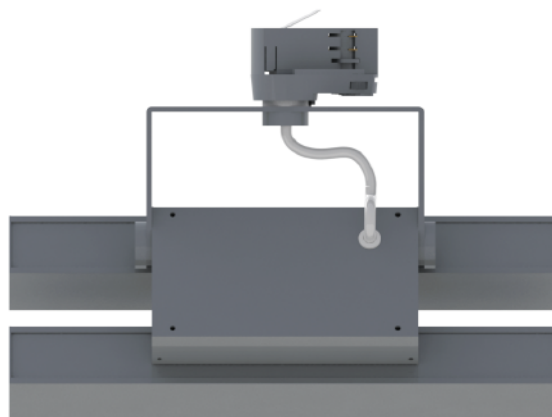

TIRA-LINHAS

Track floodlight

VERSÃO STANDART	CÓDIGO	P.V.P.
TIRALINHAS 3000K WHITE	00533	120,00 €
TIRALINHAS 4000K WHITE	00534	120,00 €
TIRALINHAS 3000K GREY	00535	120,00 €
TIRALINHAS 4000K GREY	00536	120,00 €

VERSÃO DIMÁVEL	CÓDIGO	P.V.P.
TIRALINHAS 3000K WHITE	00532	152,00 €
TIRALINHAS 4000K WHITE	00530	152,00 €
TIRALINHAS 3000K GREY	00531	152,00 €
TIRALINHAS 4000K GREY	00537	152,00 €

Características

Projector Led para calha trifásica

0° - 180° rotação vertical

350° ajustamento horizontal

Estrutura em alumínio extrudido

POWER: 27W

CCT: 3000°K - 4000°K

CRI > 90 - MACADAM 3

FLUX: 2560 Lm

INPUT: 198 - 264 V - 50 / 60 HZ