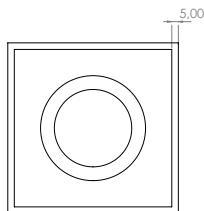

NOVO MODELO

Ovolo

Code: GESOVOLO

Material: Gypsum / Gesso

Dimensões / Product size: $\Phi 120 \times 45$

Corte / Cut out size: 120 X 120 mm

GU10 Ficha incluída / socket included

Pladour 12 mm / 12mm thick ceiling

DESCRIÇÃO	CÓDIGO	
OVOLO GESSO	GESOVOLO	

Molde próprio, desenvolvido para facilitar a montagem em pladour, reduzindo o custo de instalação.

NOVO MODELO

Jazz

Code: GESOVOLO

Material: Gypsum / Gesso

Dimensões / Product size: $\Phi 120 \times 45$

DESCRIÇÃO		CÓDIGO	
CONICO	GESSO	GESCONICO	

Cubo

Code: GESCUBO

Material: Gypsum / Gesso

Dimensões / Product size: 80 * 80 * 55

Corte /Cut out size: 85 x 85

GU10 Ficha incluida / socket included

DESCRIÇÃO		CÓDIGO	
OVOLO GESSO		GESCUBO	

Paralelepípedo

Code: GESPARALELEPÍPEDO

Material: Gypsum / Gesso

Dimensões / Product size: 70 * 70 * 90

GU10 Ficha incluida / socket included

DESCRIÇÃO		CÓDIGO	
PARALELIPIEDO GESSO		GESPARA	