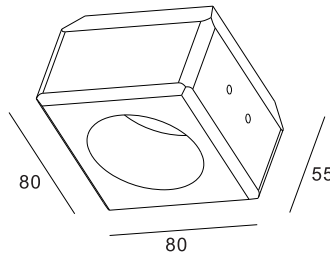

NOVO MODELO

Ovolo

Code: GESOVOLO

Material: Gypsum / Gesso

Dimensões / Product size: $\Phi 120 \times 45$

Corte / Cut out size: 120 X 120 mm

GU10 Ficha incluída / socket included

Pladour 12 mm / 12mm thick ceiling

Corte / Cut out size: 120 X 120 mm

GU10 Ficha incluída / socket included

Pladour 12 mm / 12mm thick ceiling

DESCRIÇÃO	CÓDIGO	
JAZZ GESSO	GESJAZZ	

Molde próprio, desenvolvido para facilitar a montagem em pladour, reduzindo o custo de instalação.

gesso / gypsun

Conico

Code: GESCONICO

Material: Gypsum / Gesso

Dimensões / Product size: 80 * 80 * 55

Corte /Cut out size: 85 x 85

GU10 Ficha incluida / socket included

Pladour 9-15mm / 9-15mm thick ceiling

DESCRIÇÃO		CÓDIGO	
CONICO	GESSO	GESCONICO	

Cubo

Code: GESCUBO

Material: Gypsum / Gesso

Dimensões / Product size: 80 * 80 * 55

Corte /Cut out size: 85 x 85

GU10 Ficha incluida / socket included

DESCRIÇÃO		CÓDIGO	
OVOLO GESSO		GESCUBO	