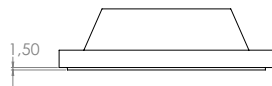

NOVO MODELO

Ovolo

Code: GESOVOLO

Material: Gypsum / Gesso

Dimensões / Product size: $\Phi 120 \times 45$

Corte / Cut out size: 120 X 120 mm

GU10 Ficha incluída / socket included

Pladour 12 mm / 12mm thick ceiling

DESCRIÇÃO	CÓDIGO	
OVOLO GESSO	GESOVOLO	

Molde próprio, desenvolvido para facilitar a montagem em pladour, reduzindo o custo de instalação.

NOVO MODELO

Jazz

Code: GESOVOLO

Material: Gypsum / Gesso

Dimensões / Product size: $\Phi 120 \times 45$

DESCRIÇÃO		CÓDIGO	
CONICO	GESSO	GESCONICO	

Cubo

Code: GESCUBO

Material: Gypsum / Gesso

Dimensões / Product size: 80 * 80 * 55

Corte /Cut out size: 85 x 85

GU10 Ficha incluida / socket included

DESCRIÇÃO		CÓDIGO	
OVOLO GESSO		GESCUBO	