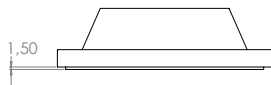

NOVO MODELO

Ovolo

Code: GESOVOLO

Material: Gypsum / Gesso

Dimensões / Product size: $\Phi 120 \times 45$

Corte / Cut out size: 120 X 120 mm

GU10 Ficha incluída / socket included

Pladour 12 mm / 12mm thick ceiling

DESCRIÇÃO	CÓDIGO	
OVOLO GESSO	GESOVOLO	

Molde próprio, desenvolvido para facilitar a montagem em pladour, reduzindo o custo de instalação.

NOVO MODELO

Jazz

Code: GESOVOLO

Material: Gypsum / Gesso

Dimensões / Product size: $\Phi 120 \times 45$

Corte / Cut out size: 120 X 120 mm

GU10 Ficha incluída / socket included

Pladour 12 mm / 12mm thick ceiling

DESCRIÇÃO	CÓDIGO	
JAZZ GESSO	GESJAZZ	

Molde próprio, desenvolvido para facilitar a montagem em pladour, reduzindo o custo de instalação.

DESCRIÇÃO		CÓDIGO	
CONICO	GESSO	GESCONICO	

Cubo

Code: GESCUBO

Material: Gypsum / Gesso

Dimensões / Product size: 80 * 80 * 55

Corte /Cut out size: 85 x 85

GU10 Ficha incluida / socket included

DESCRIÇÃO		CÓDIGO	
OVOLO GESSO		GESCUBO	