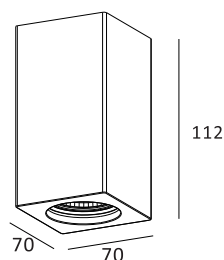

NOVO MODELO

Ovolo

Code: GESOVOLO

Material: Gypsum / Gesso

Dimensões / Product size: $\Phi 120 \times 45$

Corte / Cut out size: 120 X 120 mm

GU10 Ficha incluída / socket included

Pladour 12 mm / 12mm thick ceiling

gesso / gypsun

Conico

Code: GESCONICO

Material: Gypsum / Gesso

Dimensões / Product size: 80 * 80 * 55

Corte /Cut out size: 85 x 85

GU10 Ficha incluida / socket included

Pladour 9-15mm / 9-15mm thick ceiling

DESCRIÇÃO		CÓDIGO	
CONICO	GESSO	GESCONICO	

Cubo

Code: GESCUBO

Material: Gypsum / Gesso

Dimensões / Product size: 80 * 80 * 55

Corte /Cut out size: 85 x 85

GU10 Ficha incluida / socket included

DESCRIÇÃO		CÓDIGO	
OVOLO GESSO		GESCUBO	

Paralelepípedo

Code: GESPARALELEPÍPEDO

Material: Gypsum / Gesso

Dimensões / Product size: 70 * 70 * 90

GU10 Ficha incluida / socket included

DESCRIÇÃO		CÓDIGO	
PARALELIPIEDO GESSO		GESPARA	