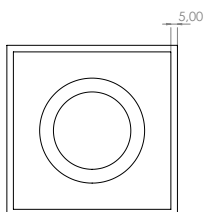

NOVO MODELO

Ovolo

Code: GESOVOLO

Material: Gypsum / Gesso

Dimensões / Product size: $\Phi 120 \times 45$

Corte / Cut out size: 120 X 120 mm

GU10 Ficha incluída / socket included

Pladour 12 mm / 12mm thick ceiling

Corte / Cut out size: 120 X 120 mm

GU10 Ficha incluída / socket included

Pladour 12 mm / 12mm thick ceiling

DESCRIÇÃO	CÓDIGO	
JAZZ GESSO	GESJAZZ	

Molde próprio, desenvolvido para facilitar a montagem em pladour, reduzindo o custo de instalação.

gesso / gypsun

Conico

Code: GESCONICO

Material: Gypsum / Gesso

Dimensões / Product size: 80 * 80 * 55

Corte /Cut out size: 85 x 85

GU10 Ficha incluida / socket included

Pladour 9-15mm / 9-15mm thick ceiling

DESCRIÇÃO		CÓDIGO	
CONICO	GESSO	GESCONICO	

Cubo

Code: GESCUBO

Material: Gypsum / Gesso

Dimensões / Product size: 80 * 80 * 55

Corte /Cut out size: 85 x 85

GU10 Ficha incluida / socket included

DESCRIÇÃO		CÓDIGO	
OVOLO GESSO		GESCUBO	