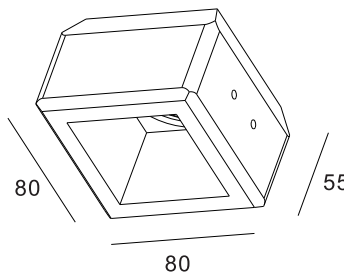

NOVO MODELO

Ovolo

Code: GESOVOLO

Material: Gypsum / Gesso

Dimensões / Product size: $\Phi 120 \times 45$

Corte / Cut out size: 120 X 120 mm

GU10 Ficha incluída / socket included

Pladour 12 mm / 12mm thick ceiling

gesso / gypsun

Conico

Code: GESCONICO

Material: Gypsum / Gesso

Dimensões / Product size: 80 * 80 * 55

Corte /Cut out size: 85 x 85

GU10 Ficha incluida / socket included

Pladour 9-15mm / 9-15mm thick ceiling

DESCRIÇÃO		CÓDIGO	
CONICO	GESSO	GESCONICO	

Cubo

Code: GESCUBO

Material: Gypsum / Gesso

Dimensões / Product size: 80 * 80 * 55

Corte /Cut out size: 85 x 85

GU10 Ficha incluida / socket included

DESCRIÇÃO		CÓDIGO	
OVOLO GESSO		GESCUBO	

Paralelepípedo

Code: GESPARALELEPÍPEDO

Material: Gypsum / Gesso

Dimensões / Product size: 70 * 70 * 90

GU10 Ficha incluida / socket included

DESCRIÇÃO		CÓDIGO	
PARALELIPIEDO GESSO		GESPARA	